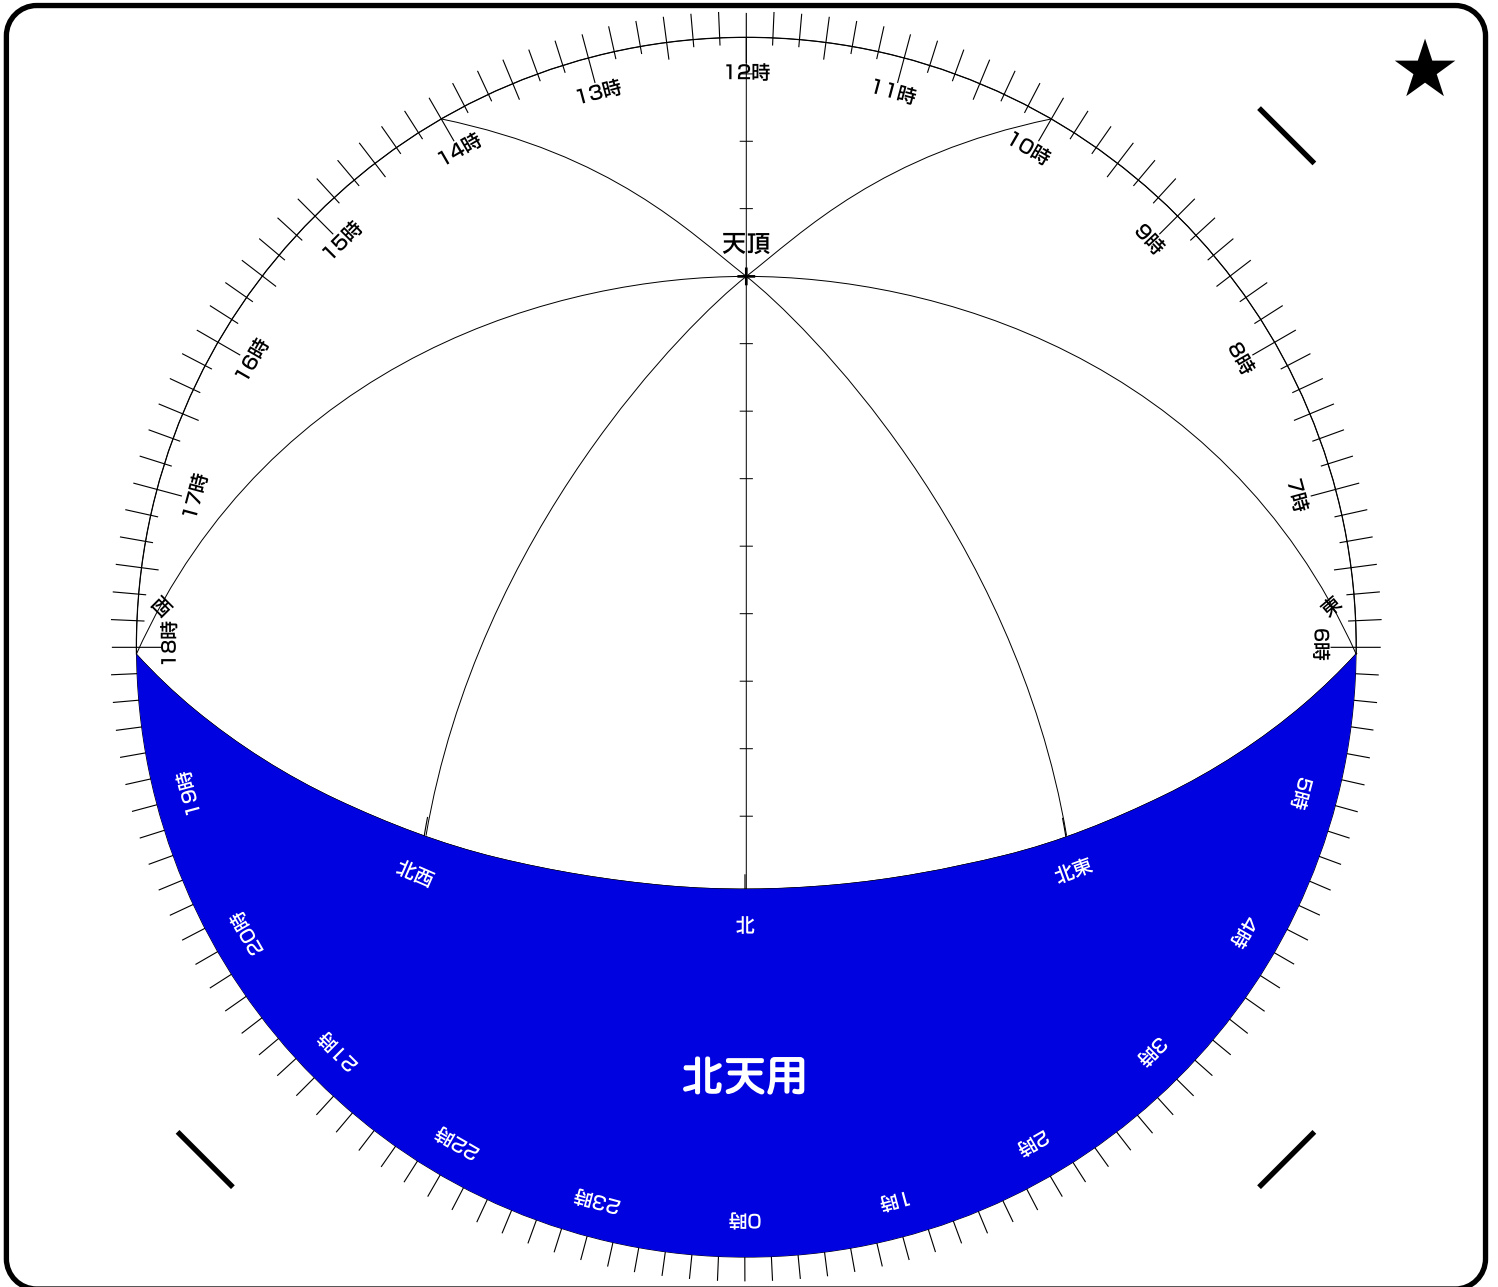

星座早見表

目盛りシート 北天用

星座早見表

目盛りシート 南天用