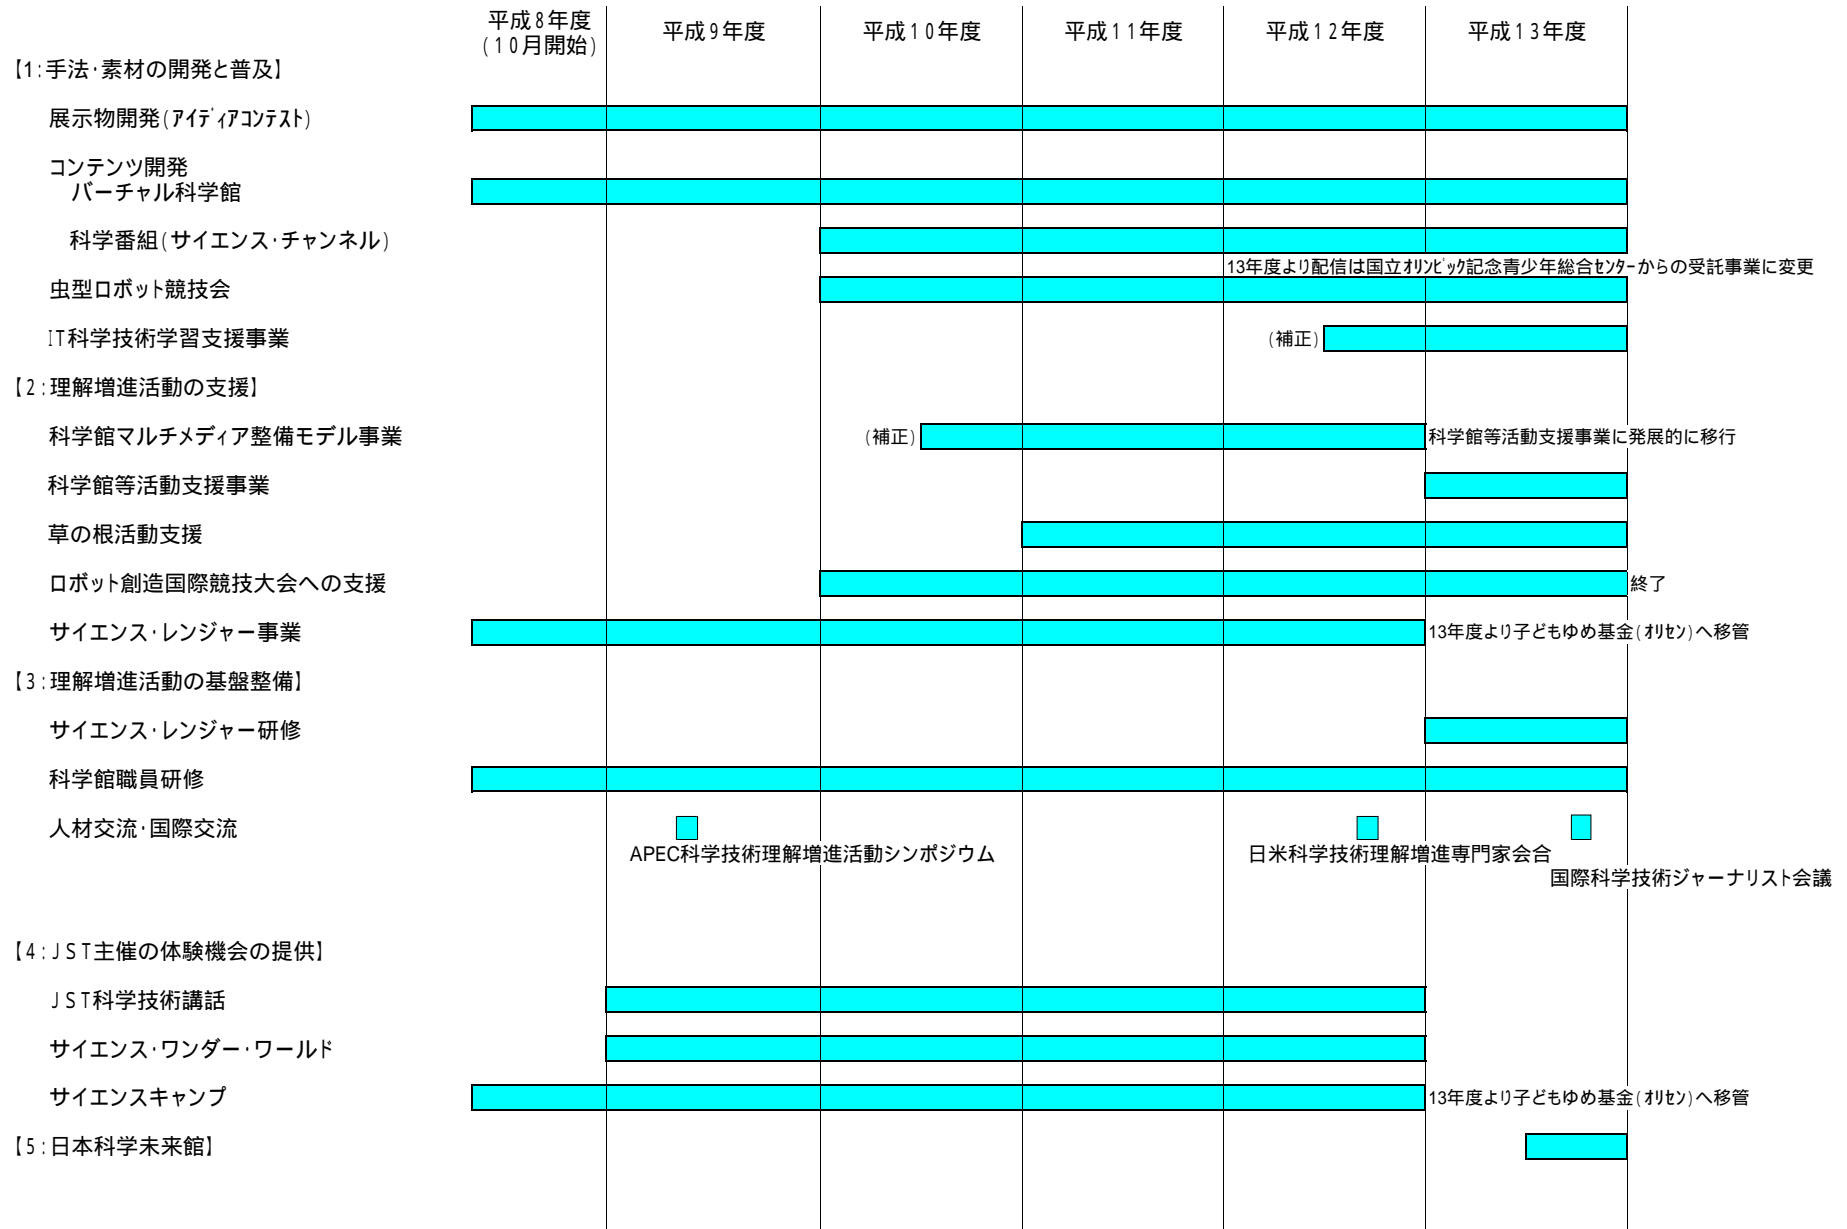

# 科学技術理解増進事業の年度展開

13年度より配信は国立リビック記念青少年総合センターからの受託事業に変更

科学館等活動支援事業に発展的に移行

終了

13年度より子どもゆめ基金(利セ)へ移管

13年度より子どもゆめ基金(利セ)へ移管