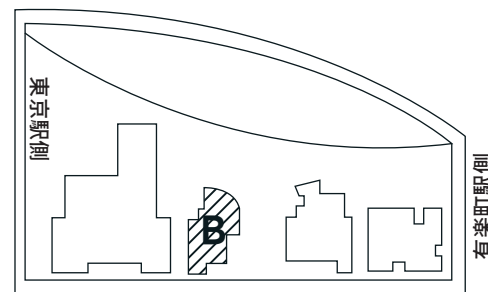

2025. 3.6

OPEN 12:00~ NETWORKING PARTY
START 13:00~ 17:10~19:00

現在、日本や世界（特にアジア圏）では、新たな人口構成の時代を迎えています。過渡期を生きる子どもたちとともに、幸せに笑顔溢れる社会を創るため、子どもたちの声に耳を傾け、彼らとともにイノベーションを生み出す「KODAMA Children's Innovation summit」を開催します。子どもたちが望む、期待する 2050 年以降の景色を覗き、大人と子どもが一緒に創り上げるコミュニティへ。

Program

1. **13:00** **ご挨拶**
   JST COI-NEXT 共創分野・地域共創分野 第1領域
   PO 澤谷由里子氏
   札幌市副市長 町田隆敏氏
   一般社団法人日本経済団体連合会
   21世紀政策研究所 事務局長 吉村隆氏
2. **13:10** **趣旨説明**
   北海道大学 産学・地域協働推進機構 社会・地域創発本部
   本部長 / 副理事 吉野正則
3. **13:15** **KeyNote**
   株式会社三菱総合研究所 理事長
   一般社団法人プラチナ構想ネットワーク 会長 小宮山宏氏
4. **13:45** **ご講演「韓国の課題と今後(仮)」**
   韓国ソウル大学校 (Seoul National University, SNU)
5. **14:05** **ご講演「台湾の課題と今後(仮)」**
   台湾国立東華大学 (National Dong Hwa University, NDHU)
6. **14:25** **新拠点ご紹介**
   「北海道大学 新拠点で実現する“一人ひとりが豊かさを楽しめるゆとりある社会”」
   北海道大学 総長 寶金清博
   北海道大学「持続可能でゆとりある社会システムデザイン」
   共創拠点 拠点長 玉腰暁子
7. **14:55** **ご講演「ハートフルネス」**
   スタンフォード大学 ハートフルネス・ラボ創設者
   スティーヴン・マーフィ重松氏
8. **15:25** **休憩**
9. **15:50** **Dialog「学生から見える課題(仮)」**
   ファシリテーター：
   京都精華大学 全学研究機構 情報館長 ウスビ・サコ氏
   韓国ソウル大学校 (Seoul National University, SNU)
   台湾国立東華大学 (National Dong Hwa University, NDHU)
10. **16:20** **KeyNote**
    一般財団法人 UNITED SPORTS FOUNDATION 代表理事
    諸橋寛子氏
11. **16:50** **ご挨拶**
    文部科学省 高等教育局 国立大学法人支援課長 井上睦子氏
    北海道大学 総長 寶金清博

こ
だ
ま

KODAMA

Children's Innovation Summit
もう一つの未来へ

わかものども
に
考
え
る
母
音
の
ま
ま

東京国際フォーラム hall B5
東京都千代田区丸の内3丁目5番1号

JR
有楽町駅より徒歩1分 / 東京駅より徒歩5分
地下鉄
千代田線：二重橋前駅より徒歩5分
日比谷駅より徒歩7分
丸の内線：銀座駅より徒歩5分

Networking Party

17:10~19:00
東京国際フォーラム hallB5

会費：7,000円
※会場受付にて集金いたします。
申込み：事前予約制
KODAMA 申込みフォームより
お申込ください。

お問い合わせ
国立大学法人北海道大学
産学・地域協働推進機構 社会・地域創発本部
KODAMA 事務局
011-706-9602
coi-event@fmi.hokudai.ac.jp