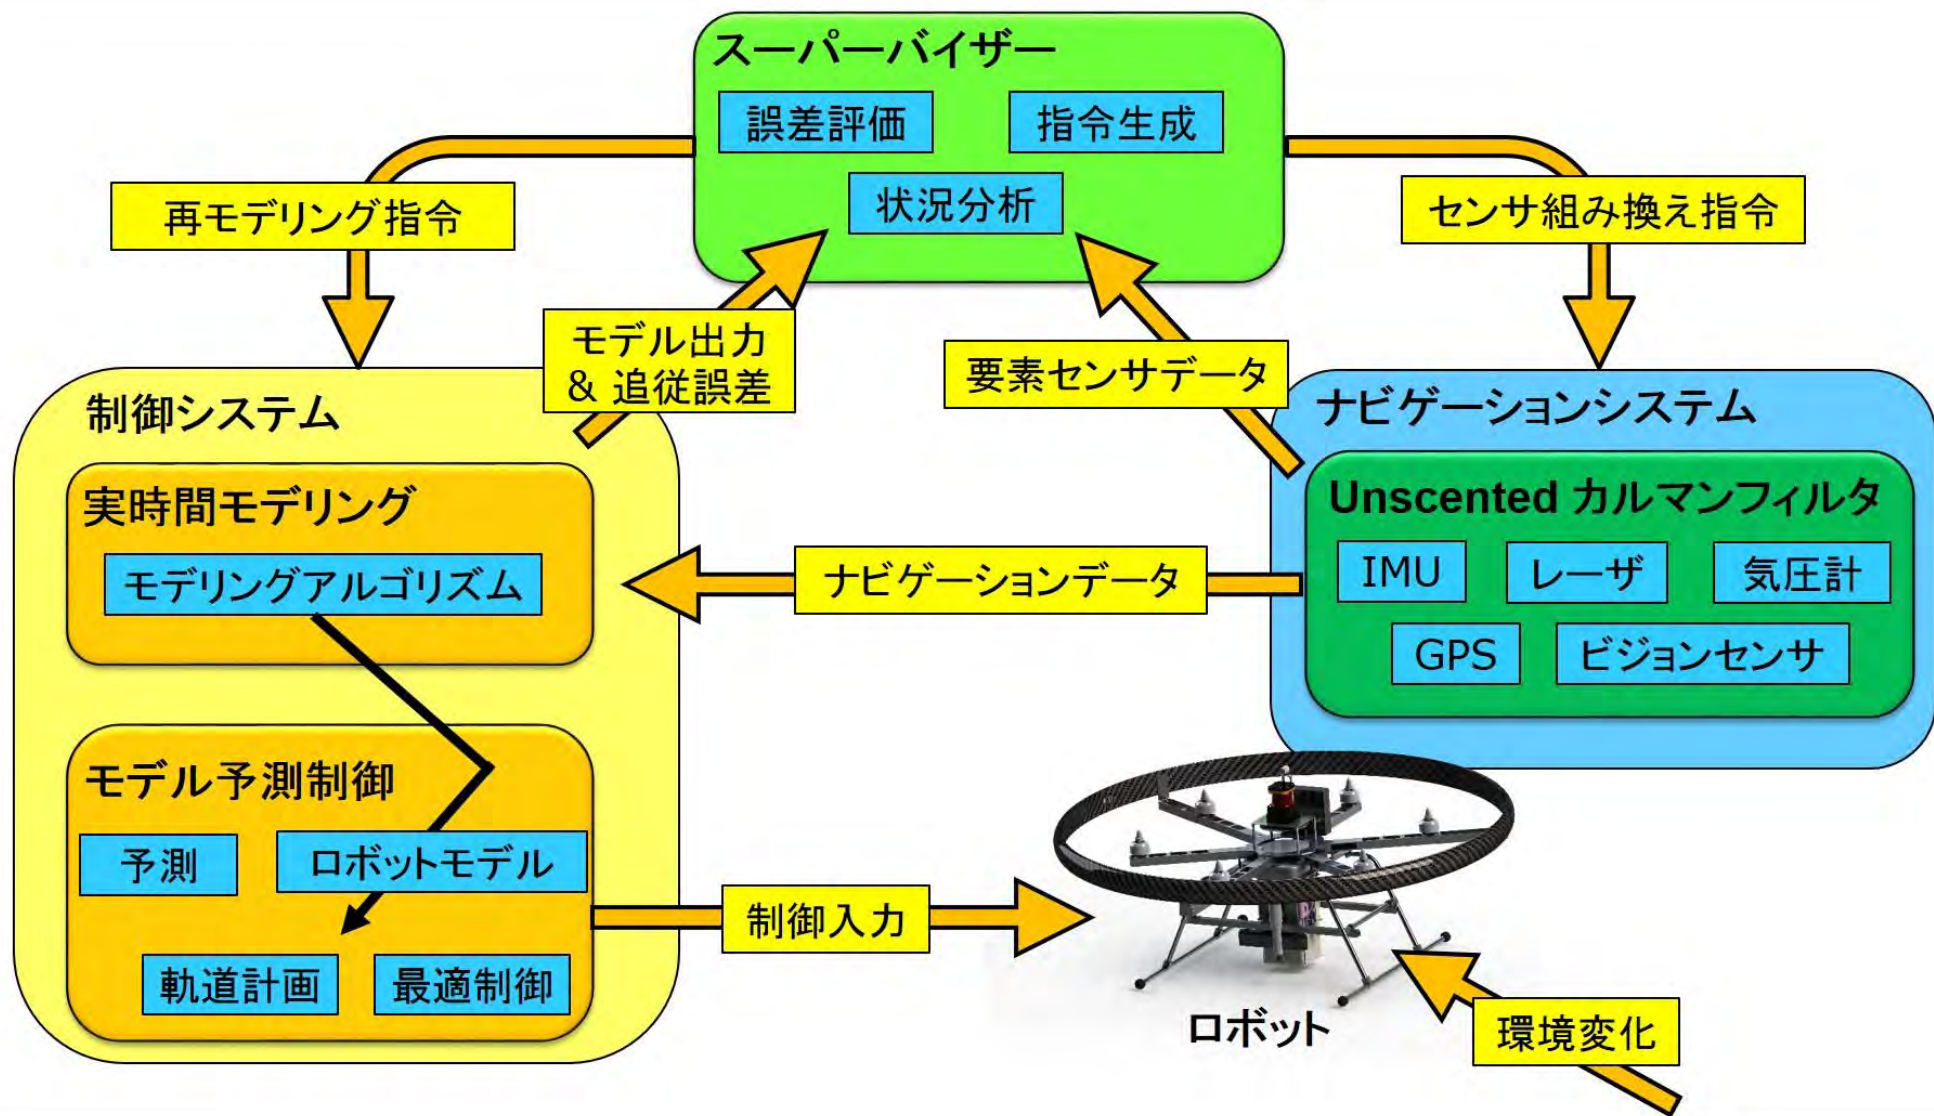

スーパーバイザ型ナビゲーション・制御システムの開発

信州大学 鈴木 智

スーパーバイザ型ナビゲーション・制御システムの開発

再モデリング指令

センサ組み換え指令

制御システム
実時間エッジング

ナビゲーションシステム
Unscented カルマンフィルタ