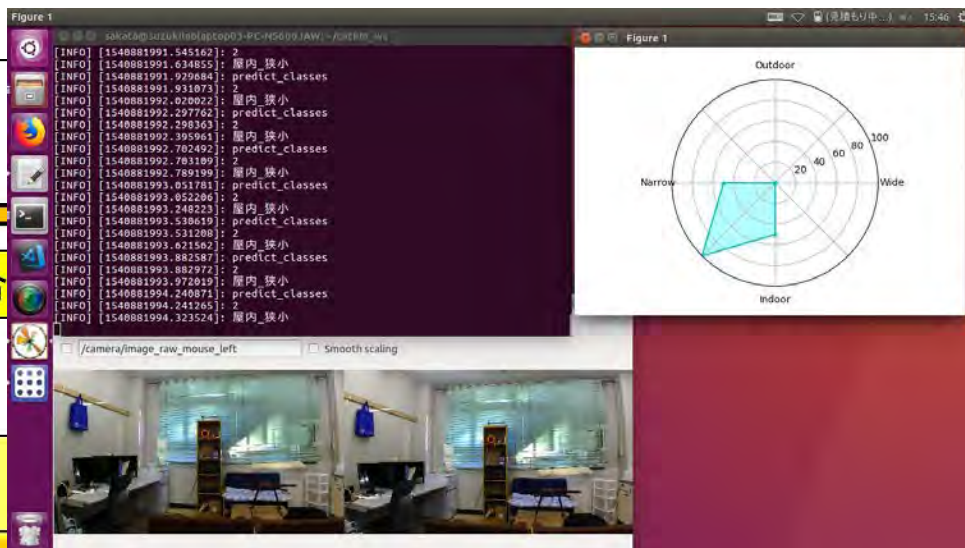

スーパーバイザ型ナビゲーション・制御システムの開発

信州大学 鈴木 智

スーパーバイザ型ナビゲーション・制御システムの開発

再モデリング指令

センサ組み換え指令

制御システム
実時間エッジング

ナビゲーションシステム
Unscented カルマンフィルタ