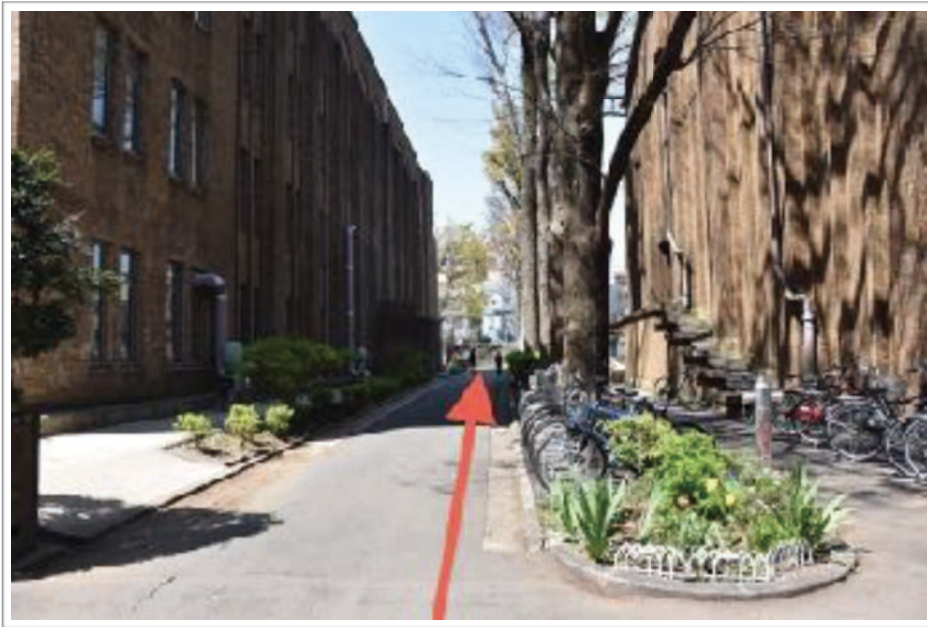

Serendipity Labへのアクセス

－ 東京大学本郷キャンパス 弥生門からすぐ －

①弥生門を右折します。

②道なりに進みます。

③1ブロック進みます。

④自転車置き場へ向かって右折します。

⑤直進します。

⑥右折します。

⑦エントランスに向かいます。

⑧インターフォンを押してください。