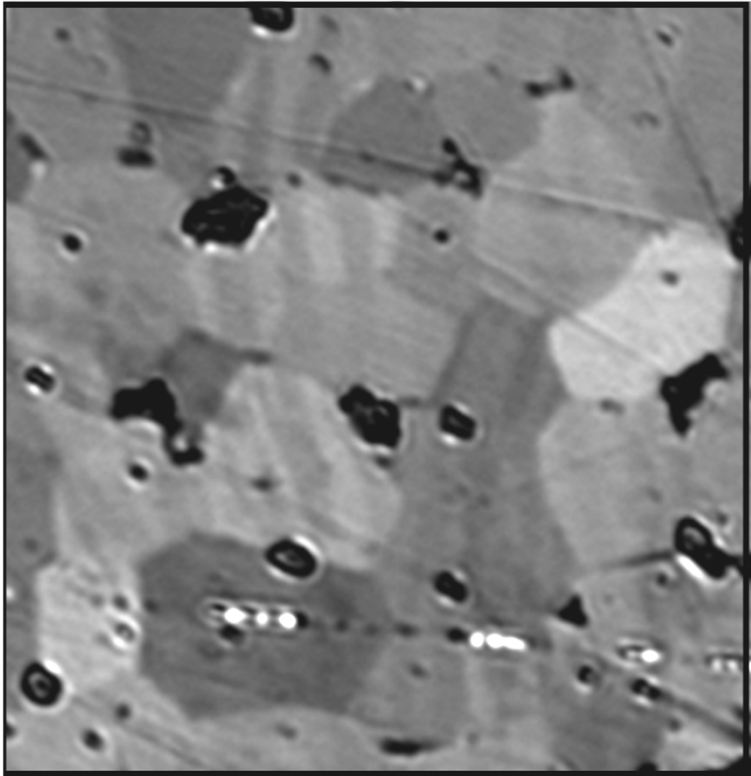

# MOKEと新型MFM画像の比較 (c面垂直面)

【Neomax-48 (bulk・5mm × 5mm × 5.5mm)】 c-plane(⊥)

MOKE

MFM