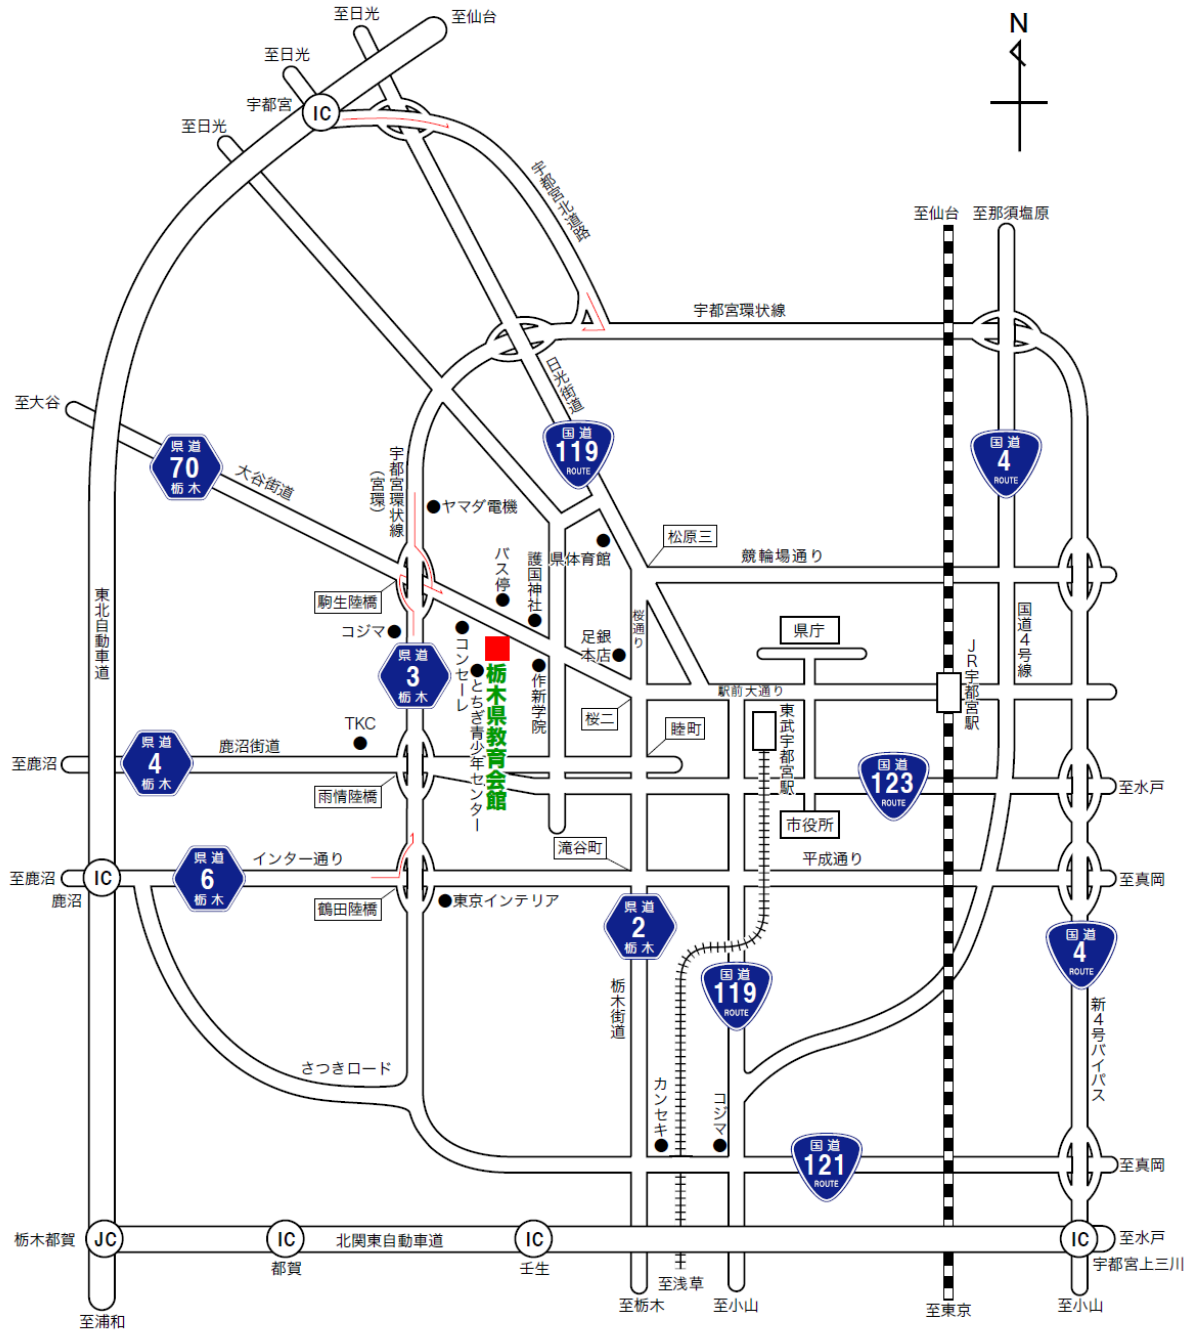

<交通アクセス>

栃木県教育会館 案内図

栃木県教育会館 HP より  
<http://www.t-rk.jp/access/map.pdf>

**JRの場合** ..... JR宇都宮駅から約4km **20**分

**東武線の場合** ..... 東武宇都宮駅から約3km **20**分

**お車の場合** ..... 所要時間 約 **20**分

栃木県教育会館 HP より  
<http://www.t-rk.jp/access/>