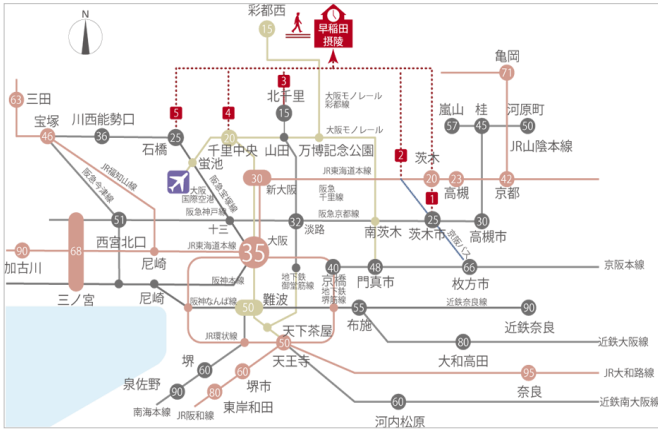

入場無料

中高生の科学部活動振興プログラム 平成26年度 関西(西)地域研究成果発表会 ご案内

JST が支援する関西(西)地域における中学校・高等学校25校の科学部部員による日頃の研究成果についてポスターを使って一般の方および他校の部員に向けて発表いたします。科学部活動の成果を皆様に知って頂くとともに評価を受け、また部員相互の切磋琢磨の場とするものです。生徒たちは発表のために、見せ方、説明の方法や流れについて、さまざまな工夫を行って、この発表会に臨みます。保護者の方、近隣の方、連携機関の関係者、マスコミ関係者、地方自治体の方におかれましては、是非、足を運んで頂き中高生が精一杯発表を行う姿をご覧ください。

- 事業の目的 「中高生の科学部活動振興プログラム」(独立行政法人科学技術振興機構)
中学校、高等学校等の科学部活動を振興することによって、理科や数学を得意とする生徒が、その資質などを十分に発揮し、他の生徒と切磋琢磨する機会などを提供します。JST は、原則3年間にわたり中学高校に対して研究費を支援させて頂いております。(http://www.jst.go.jp/cpse/kagakubu/)

- 開催日時 平成26年11月16日(日)
9:40~15:30 成果発表会(12:00~13:00は昼休み)
- 開催場所 早稲田摂陵中学校・高等学校 学園生徒会館 1階 エントランスホール
(大阪府茨木市宿久庄7丁目20-1)
[TEL]072-643-6363(代表)
(URL:http://www.waseda-setsuryo.ed.jp/)

- 主催 独立行政法人科学技術振興機構(JST)
- 共催 早稲田摂陵中学校・高等学校
- アクセス

●交通機関
大阪モノレール「彩都西」駅より徒歩15分

※ 駐車場はありませんので、モノレールのご利用をお願いいたします。

■参加対象校

	学校名	部活動名
1	早稲田摂陵中学校・高等学校	生物研究部
2	和歌山県立桐蔭高等学校	科学部
3	関西大学北陽中学校高等学校	科学部
4	大阪府立茨木工科高等学校	SST(スーパーサイエンステクノロジー)同好会
5	大谷中学校・高等学校	科学部
6	学校法人清風南海学園	科学研究部
7	大阪府教育センター附属高等学校	サイエンス部
8	大阪府立富田林高等学校	科学部
9	大阪府立伯太高等学校	ポランティア部 チームミツバチ
10	大阪府立春日丘高等学校	定時制の課程 科学部
11	兵庫県立御影高等学校	環境科学部化学班
12	兵庫県立舞子高等学校	天文気象部
13	神戸大学附属中等教育学校	科学研究部
14	関西学院高等部	数理科学部
15	兵庫県立篠山東雲高等学校	しののめ特産研究チーム(自然科学部)
16	兵庫県立氷上高等学校	丹波里山環境保全班
17	兵庫県立柏原高等学校	理科部
18	兵庫県立農業高等学校	花酵母研究会
19	和歌山市立西脇中学校	科学・技術部
20	大阪府箕面市立彩都の丘中学校	彩都の丘学園科学部
21	摂津市立第二中学校	フィールドサイエンス部
22	大阪市立新北島中学校	科学部
23	大阪市立歌島中学校	技術工作部
24	高槻市立第七中学校	自然科楽同好会
25	枚方市立さだ中学校	科学部