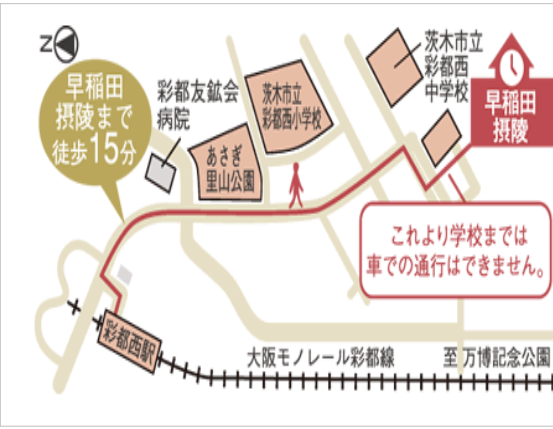

入場無料

中高生の科学部活動振興プログラム 平成26年度 関西(西)地域研究成果発表会 ご案内

JST が支援する関西(西)地域における中学校・高等学校25校の科学部部員による日頃の研究成果についてポスターを使って一般の方および他校の部員に向けて発表いたします。科学部活動の成果を皆様に知って頂くとともに評価を受け、また部員相互の切磋琢磨の場とするものです。生徒たちは発表のために、見せ方、説明の方法や流れについて、さまざまな工夫を行って、この発表会に臨みます。保護者の方、近隣の方、連携機関の関係者、マスコミ関係者、地方自治体の方におかれましては、是非、足を運んで頂き中高生が精一杯発表を行う姿をご覧ください。

- ■事業の目的 「中高生の科学部活動振興プログラム」(独立行政法人科学技術振興機構)
  中学校、高等学校等の科学部活動を振興することによって、理科や数学を得意とする生徒が、その資質などを十分に発揮し、他の生徒と切磋琢磨する機会などを提供します。JST は、原則3年間にわたり中学高校に対して研究費を支援させて頂いております。(http://www.jst.go.jp/cpse/kagakubu/)

- ■開催日時 平成26年11月16日(日)
  9:40~15:30 成果発表会(12:00~13:00は昼休み)
- ■開催場所 早稲田摂陵中学校・高等学校 学園生徒会館 1階 エントランスホール
  (大阪府茨木市宿久庄7丁目20-1)
  [TEL]072-643-6363(代表)
  (URL:http://www.waseda-setsuryo.ed.jp/)

- ■主催 独立行政法人科学技術振興機構(JST)
- ■共催 早稲田摂陵中学校・高等学校
- ■アクセス

●交通機関
大阪モノレール「彩都西」駅より徒歩15分

※ 駐車場はありませんので、モノレールのご利用をお願いいたします。