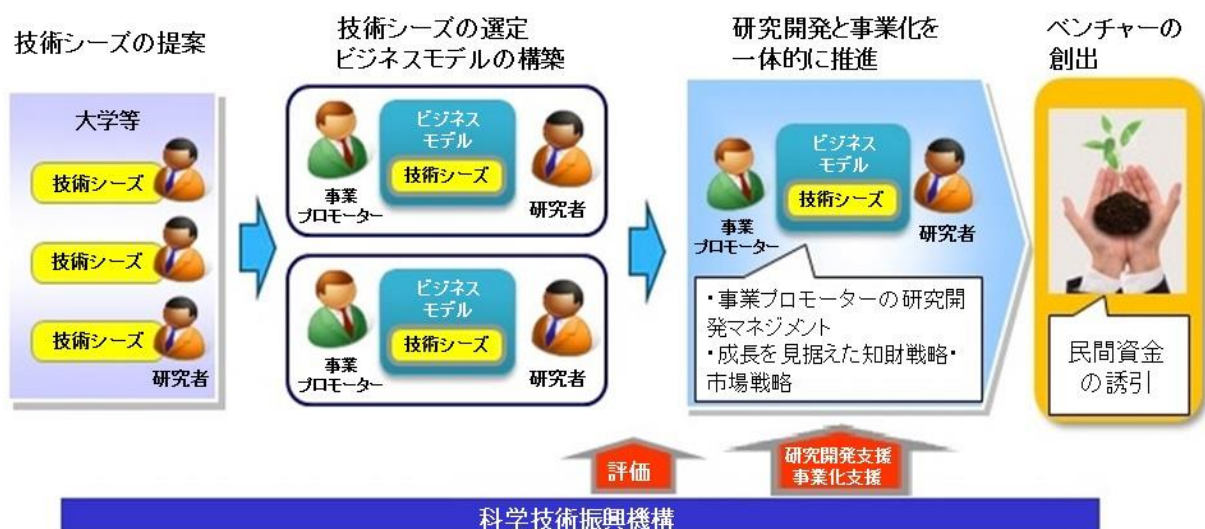

START(事業プロモーター支援型)の枠組み

大学発新産業創出プログラム(START)は、「事業プロモーター支援型」と「プロジェクト支援型」から構成されています。

「事業プロモーター支援型」では、事業プロモーターが行う技術シーズの発掘やハンズオン支援等の活動をJSTが支援します。

STARTの特長

1. 事業プロモーターユニットと研究者が一体となり、専門人材(起業家、知財人材等)を含めたチームを形成しつつ、技術シーズの事業化に最適な研究開発・事業化計画を策定します。(事業化構想)
2. チームによるプロジェクト管理を行いつつ、市場ニーズを踏まえ、マイルストーンによる研究開発・事業育成を行います。(プレベンチャー)
3. 企業価値の高い大学等発ベンチャーの創業と、プロジェクト実施を通じて民間資金の誘引を目指します。(起業とリスクマネー獲得)

応募(事業プロモーター支援型)の要件(一部)

- ●ベンチャー起業前段階やベンチャー起業に関して、事業化支援等により新規株式公開(IPO)を実現する等、事業育成に関する実績を有していること
- ●ベンチャー起業前段階における事業育成モデルを有し、かつ本事業で育成した各プロジェクトに対して、3年～5年程度でリスクマネーを誘引できる等の戦略・計画を有していること
- ●大学等と連携しながら一体的に事業育成できる熱意及び実績を有しており、本事業において大学等との良好な関係を構築できること
- ●起業家・技術者等をはじめとする多様な人材や、事業会社等とのネットワークを有するとともに、事業化に不可欠な人材・関係機関等の積極的な関与を期待できること

実施のイメージ

【これまでに採択された事業プロモーターユニット一覧】(平成28年11月現在)

ウエルインベストメント株式会社	バイオ・サイト・キャピタル株式会社	MedVenture Partners株式会社
株式会社ジャフコ	ウォーターベイン・パートナーズ株式会社	Beyond Next Ventures株式会社
日本戦略投資株式会社	360ipジャパン株式会社	株式会社経営共創基盤
DBJキャピタル株式会社	野村ホールディングス株式会社	QBキャピタル合同会社
株式会社東京大学エッジキャピタル	株式会社ファストトラックイニシアチブ	ジェネラルパートナー株式会社
東北イノベーションキャピタル株式会社	株式会社ケイエスピー	ニッセイ・キャピタル株式会社

※詳細はこちらをご覧ください : <http://www.jst.go.jp/start/jigyoto_p/index.html>