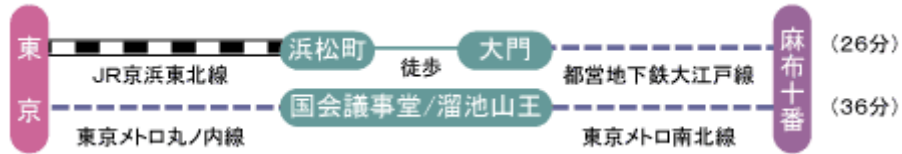

鉄道

東京駅から

羽田空港から