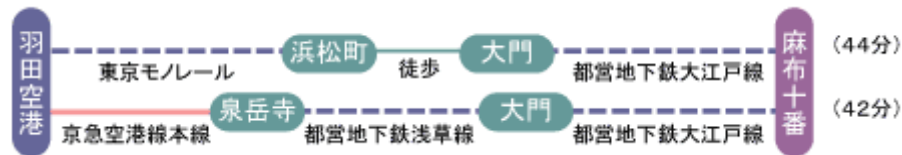

鉄道

東京駅から

羽田空港から

品川駅から

新宿駅から

都営バス

二の橋バス停下車 徒歩 2分

都06系統 新橋駅 → 渋谷駅ゆき (15分)

橋86系統 新橋駅 → 目黒駅ゆき (16分)

タクシー／徒歩

1. ○JR山手線 田町駅下車
   - ○都営地下鉄三田線三田駅下車
   - ○都営地下鉄浅草線三田駅 下車
2. 徒歩 20分
   タクシー 7分