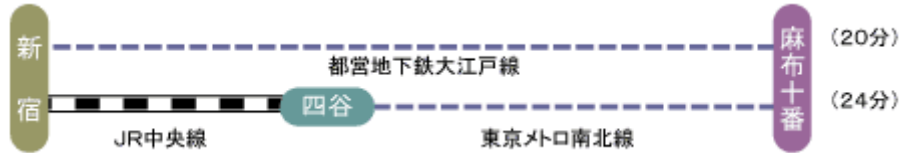

## 都営バス

二の橋バス停下車 徒歩 2分

都06系統 新橋駅 → 渋谷駅ゆき (15分)

橋86系統 新橋駅 → 目黒駅ゆき (16分)