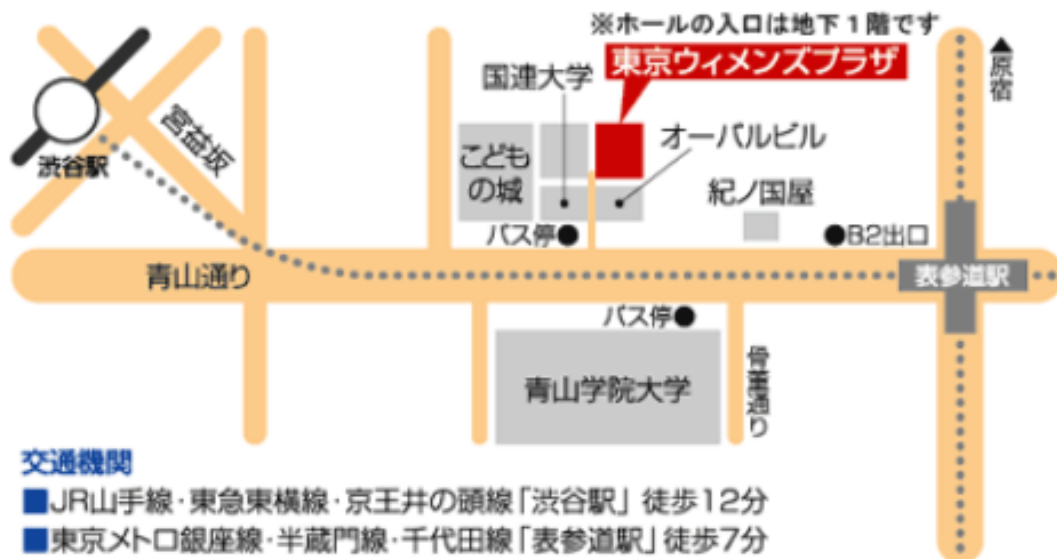

成本 迅 京都府立医科大学准教授

上林 里佳 京都社会福祉士会

香川 美里 香川法律事務所所長・成年後見センターペアサポート理事

閉会挨拶 関 正雄 保険業務ワーキンググループ座長(損害保険ジャパン日本興亜 CSR 部 上席顧問)

東京ウィメンズプラザへのアクセス

〒150-0001 東京都渋谷区神宮前 5-53-67

- ・ JR・東急東横線・京王井の頭線・東京メトロ副都心線

渋谷駅 宮益坂口から徒歩12分

- ・ 東京メトロ銀座線・半蔵門線・千代田線

表参道駅 B2出口から徒歩7分

- ・ 都バス（渋88系統）

渋谷駅から2つ目（4分）青山学院前バス停から徒歩2分